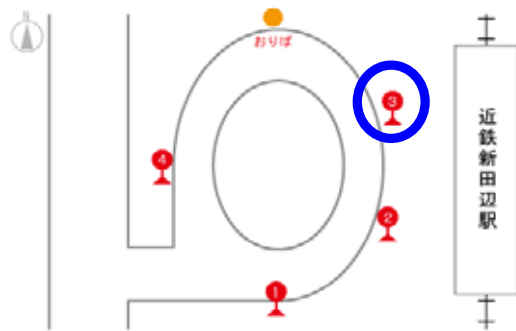

最寄り駅からのバス路線

京阪「八幡市」駅
 京阪バスの路線:京阪八幡 番乗り場から
 75C 近鉄新田辺(八幡市民体育館、岩田南から)
 76 岩田南(八幡市民体育館から)
 76B 池嶋(八幡市民体育館、岩田南から)

京阪バス時刻表

UTE最寄バス亭:京阪バス上津屋

近鉄「新田辺」駅
 京阪バスの路線:近鉄新田辺 番乗り場から
 75C 京阪八幡(岩田南、八幡市民体育館から) *のみ*

京阪バス時刻表

UTE最寄バス亭:京阪バス上津屋

JR「京田辺」駅
 京阪バスの路線:JR京田辺 番乗り場から
 75C 京阪八幡(岩田南、八幡市民体育館から) *のみ*

京阪バス時刻表

UTE最寄バス亭:京阪バス上津屋