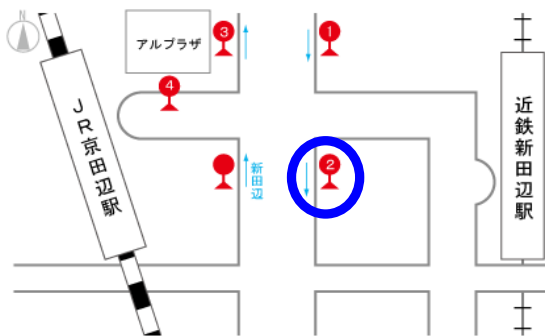

最寄り駅からのバス路線

京阪「八幡市」駅
 京阪バスの路線:京阪八幡 番乗り場から
 75C 近鉄新田辺(八幡市民体育館、岩田南から)
 76 岩田南(八幡市民体育館から)
 76B 池嶋(八幡市民体育館、岩田南から)

京阪バス時刻表

UTE最寄バス亭:京阪バス上津屋

近鉄「新田辺」駅
 京阪バスの路線:近鉄新田辺 番乗り場から
 75C 京阪八幡(岩田南、八幡市民体育館から) *のみ*

京阪バス時刻表

UTE最寄バス亭:京阪バス上津屋

JR「京田辺」駅
 京阪バスの路線:JR京田辺 番乗り場から
 75C 京阪八幡(岩田南、八幡市民体育館から) *のみ*

京阪バス時刻表

UTE最寄バス亭:京阪バス上津屋